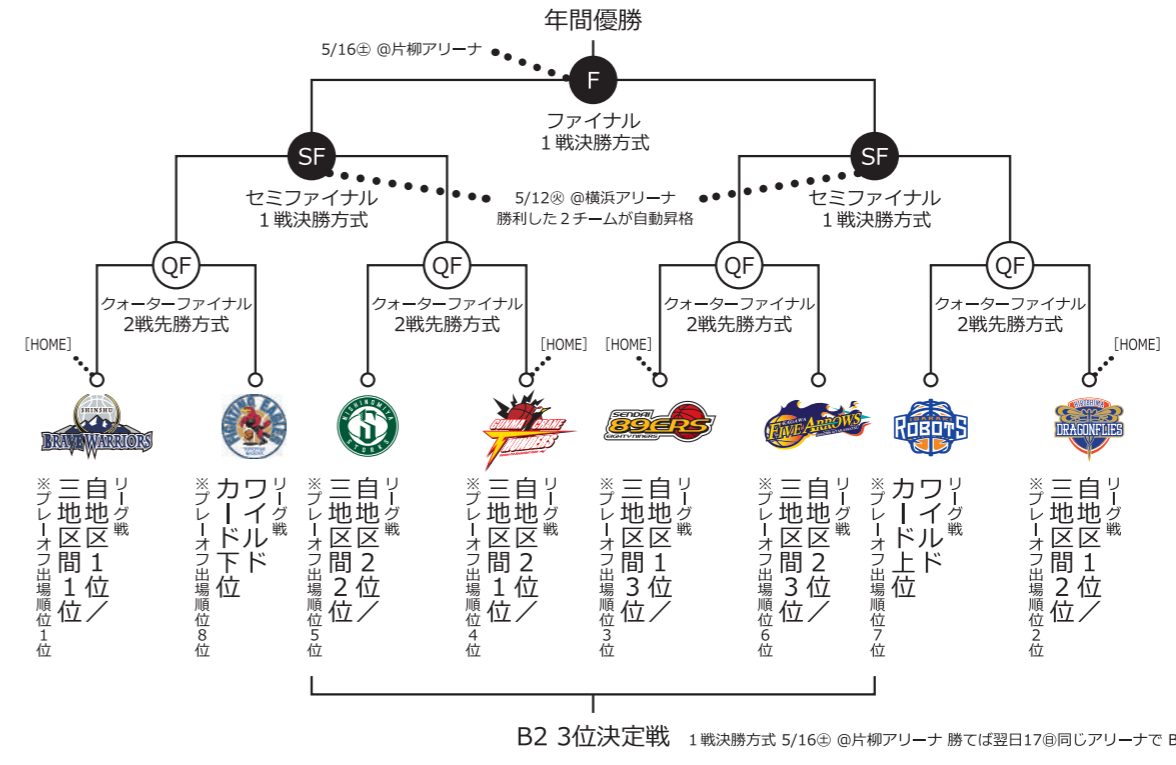

**C**  
#50 **Wayne Marshall** ウェイン マーシャル  
210cm/119kg  
1984.1.7生・アメリカ出身

**PF/C**  
#55 **Anthony McHenry** アンソニー マクヘンリー  
202cm/101kg  
1983.4.16生・アメリカ出身

**head coach**  
#HC **Michael Katsuhisa** 勝久マイケル  
1983.4.26生・東京都出身

2019-20 SEASON  
**SHINSHU BRAVE WARRIORS**

PG ポイントガード / SG シューティングガード / SF スモールフォワード / PF パワーフォワード / C センター

**B2 PLAYOFFS 2019-20**

2020年3月13日時点の順位でプレーオフになった場合の組み合わせ

**2季連続プレーオフ進出決定!**  
地区優勝まで **M7**  
2020年3月13日現在

- 順位決定方法
- 当該クラブ間で対戦したすべてのゲームにおいて勝率が高いクラブ (※3クラブ以上ある場合は、当該クラブ間で対戦したすべてのゲームが対象)
  - 当該クラブ間で対戦したすべてのゲームにおいて得失点差が多いクラブ (※3クラブ以上ある場合は、当該クラブ間で対戦したすべてのゲームが対象)
  - 当該クラブ間で対戦したすべてのゲームにおいて1試合あたりの平均得点数が多いクラブ (※3クラブ以上ある場合は、当該クラブ間で対戦したすべてのゲームが対象)
  - リーグ戦すべてのゲームにおける得失点差が多いクラブ
  - リーグ戦すべてのゲームにおける1試合あたりの平均得点数が多いクラブ
  - 抽選