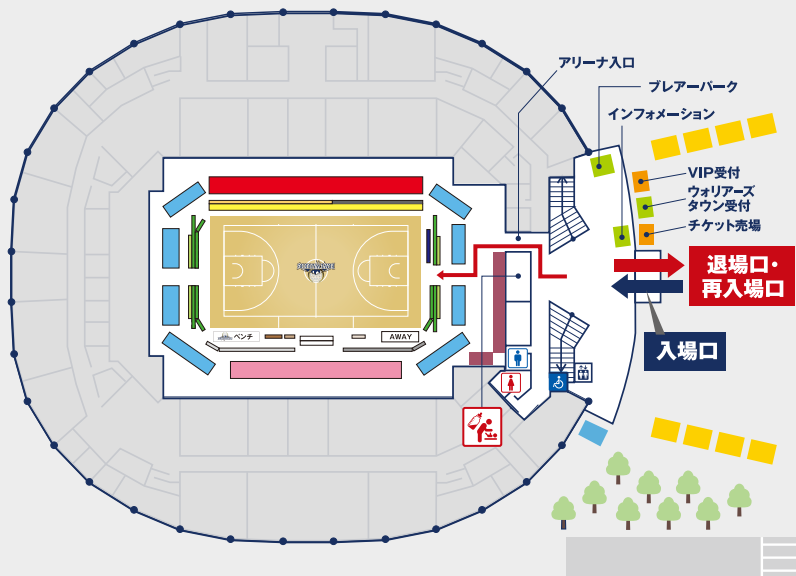

マスコットキャラクター プレアー

WHITE RING AREA MAP

ホワイトリング会場案内図

1Fエリア

- ウォリアーズTシート
- おいでなしてシート
- ウォリアーズシート
- プレイブシート
- まぢかシート
- コートサイド1列目
- コートサイド2列目
- コートエンド1列目
- コートエンド2列目
- 1階指定席ベンチ向
- 1階指定席ベンチ裏
- 1階指定席ゴール裏
- 1階車椅子シート

シャトルバス
乗降エリア

2Fエリア

- 2階指定席ベンチ向
- 2階指定席ベンチ裏
- 2階自由席
- 2階車椅子シート

- ウォリアーズエリア
- イートインエリア
- オフィシャルグッズ
- ☼ 授乳室・おむつ替えスペース
- インフォメーション・ウォリアーズタウン・プレアーパーク
- 喫煙エリア
- ⊘ 進入禁止

2021-22 SEASON OFFICIAL GOODS

4THユニフォームに合わせたグッズ展開中!
選手と共に会場をブラックに染めよう!