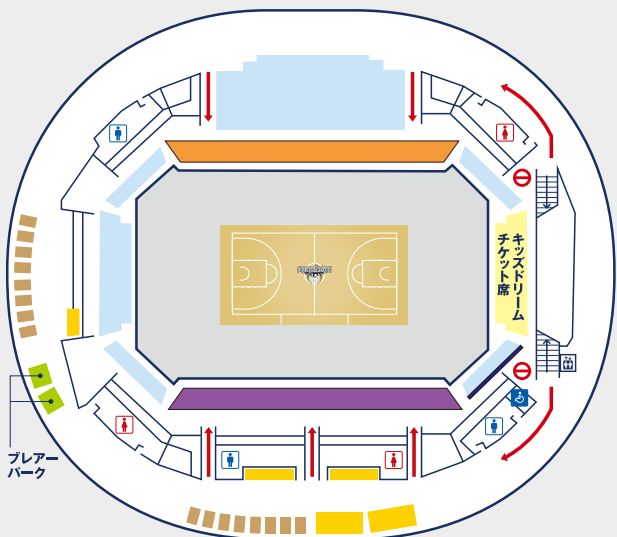

マスコットキャラクター プレアー

WHITE RING AREA MAP

ホワイトリング会場案内図

1Fエリア

- ウォリアーズTシート
- おいでなしてシート
- ウォリアーズシート
- プレイブシート
- まぢかシート
- コートサイド1列目
- コートサイド2列目
- コートエンド1列目
- コートエンド2列目
- 1階指定席ベンチ向
- 1階指定席ベンチ裏
- 1階指定席ゴール裏
- 1階車椅子シート

シャトルバス
乗降エリア

2Fエリア

- 2階指定席ベンチ向
- 2階指定席ベンチ裏
- 2階自由席
- 2階車椅子シート

- ウォリアーズエリア
- イートインエリア
- オフィシャルグッズ
- ☼ 授乳室・おむつ替えスペース
- インフォメーション・ウォリアーズタウン・プレアーパーク
- 喫煙エリア
- ⊘ 進入禁止

2021-22 SEASON OFFICIAL GOODS

4THユニフォームに合わせたグッズ展開中!
選手と共に会場をブラックに染めよう!