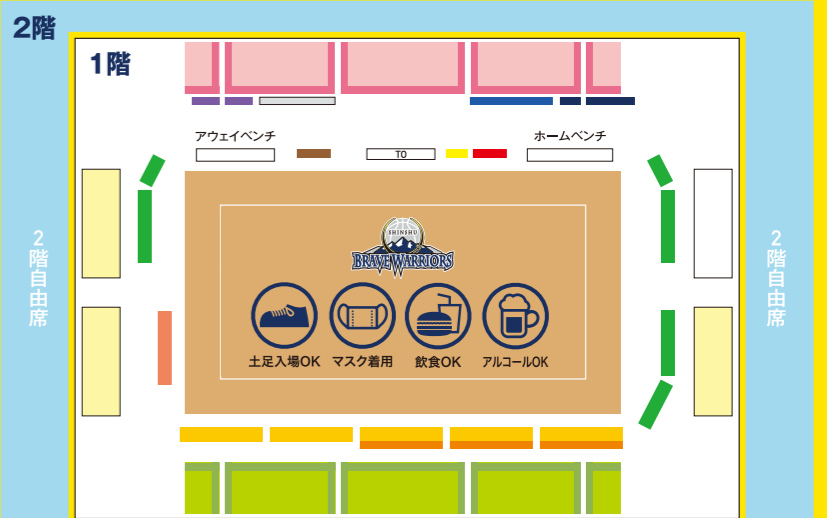

グルメテーブルシート

2階自由席エリアにてテーブルシートを設置!**500円相当のお食事券(6枚)とドリンク券(4枚)付き!**
●11,000円/テーブル

団体割引

10名様以上のご来場でチケット価格がお得に!会社・学校・クラブなどの皆様でご来場ください。
●【2階指定席】大人:1,800円
子ども:1,000円
【2階自由席】大人:1,600円
子ども:700円

シニア特割

60歳以上の方、もしくは60歳以上の方が1人でもいるグループ(最大5名まで)はチケットがお得に!※ご購入頂けるのは2020-21シーズンウォリアーズタウン会員にご入会している方のみとなります。(無料のイエロータウン会員含む)
●1階指定席ゴール裏/2,400円
●2階指定席ベンチ向/1,700円
●2階指定席ベンチ裏/1,700円

回数券

2階自由席のチケットが6枚入っておりなんとアップグレード券も一枚付いてくる!シーズン中、信州ブレイブウォリアーズの全ホームゲームでご利用頂けます。
●1セット11,000円
※当日満員の場合、ご入場頂けない場合がございます。

ハーフタイムチケット

「試合開始時間には間に合わないけど試合を見たい!」という方にも安心のハーフタイムチケット!
2Q終了時からなんと当日価格の約半額に!
●販売期間:対象試合の2Q終了後

わいわい割引

1人でご来場するより複数人での**ご来場だとチケット代がお得に!**
【1階指定席ベンチ裏】
●3人 → 2,500円
●4人 → 2,400円

レギュラーシーズンチケット価格(前売券)

※当日券は各500円増し

1階席	座席	1アルプス	2アルプス	3アルプス	4アルプス
1階席	ウォリアーズTシート	¥10,000	¥11,000	¥12,000	¥13,000
	ウォリアーズシート1列目	¥9,500	¥10,500	¥11,500	¥12,500
	ウォリアーズシート2列目	¥6,000	¥7,000	¥8,000	¥9,000
	信州おいしーと1列目	¥10,000	¥11,000	¥12,000	¥13,000
	信州おいしーと2列目	¥5,000	¥6,000	¥7,000	¥8,000
	プレイブシート	¥6,000	¥7,000	¥8,000	¥9,000
	まがしシート	¥6,000	¥7,000	¥8,000	¥9,000
	コートサイド1列目	¥7,000	¥7,500	¥8,000	¥8,500
	コートサイド2列目	¥5,000	¥5,500	¥6,000	¥6,500
	コートエンド1列目	¥7,000	¥7,500	¥8,000	¥8,500
	コートエンド2列目	¥4,700	¥5,200	¥5,700	¥6,200
	指定席ベンチ向(通路)	大人 ¥3,500 子ども ¥1,500	大人 ¥3,800 子ども ¥1,800	大人 ¥4,100 子ども ¥2,100	大人 ¥4,400 子ども ¥2,400
	指定席ベンチ向	大人 ¥3,400 子ども ¥1,500	大人 ¥3,700 子ども ¥1,800	大人 ¥4,000 子ども ¥2,100	大人 ¥4,300 子ども ¥2,400
	指定席ベンチ裏(通路)	大人 ¥3,100 子ども ¥1,500	大人 ¥3,400 子ども ¥1,800	大人 ¥3,700 子ども ¥2,100	大人 ¥4,000 子ども ¥2,400
指定席ベンチ裏	大人 ¥3,000 子ども ¥1,500	大人 ¥3,300 子ども ¥1,800	大人 ¥3,600 子ども ¥2,100	大人 ¥3,900 子ども ¥2,400	
指定席ゴール裏	大人 ¥2,700 子ども ¥1,500	大人 ¥3,000 子ども ¥1,800	大人 ¥3,300 子ども ¥2,100	大人 ¥3,600 子ども ¥2,400	
自由席	大人 ¥2,700 子ども ¥1,500	大人 ¥3,000 子ども ¥1,800	大人 ¥3,300 子ども ¥2,100	大人 ¥3,600 子ども ¥2,400	
車椅子シート	¥3,500	¥3,600	¥3,700	¥3,800	

2階席	座席	1アルプス	2アルプス	3アルプス	4アルプス
2階席	女子会テーブルシート	¥11,000			
	グルメテーブルシート	¥11,000			
指定席ベンチ向/裏	大人	¥2,200	¥2,400	¥2,600	¥2,800
	子ども	¥1,200	¥1,400	¥1,600	¥1,800

ことぶきアリーナ千曲(ホームアリーナ)会場図

回数券、団体チケットは**本日ことぶきアリーナ千曲ガレリアのチケット売場で販売中!**