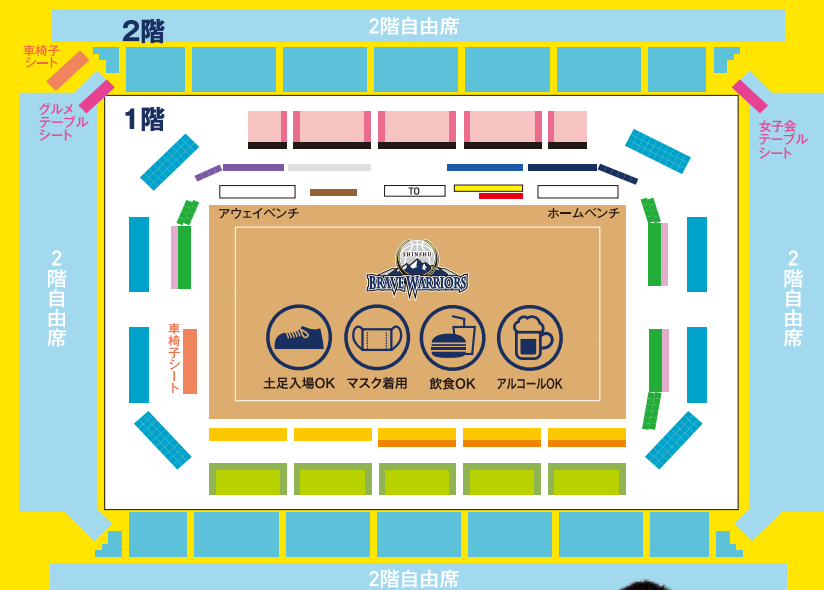

【2階自由席】大人:1,600円

子ども:700円

シニア割引

60歳以上の方、もしくは60歳以上の方が1人でもいるグループ(最大5名まで)はチケットがお得に!※ご購入頂けるのは2020-21シーズンウォリアースタウン会員にご入会している方のみとなります。

●1セット11,000円 ※当日満員の場合、ご入場頂けない場合がございます。

●1階指定席ゴール裏/2,400円

●2階指定席ベンチ向/1,700円

●2階指定席ベンチ裏/1,700円

回数券

2階自由席のチケットが6枚入っておりなんとアップグレード券も一枚付いてくる!シーズン中、信州ブレブウォリアーズの全ホームゲームでご利用頂けます。

ハーフタイムチケット

「試合開始時には間に合わないけど試合を見たい!」という方にも安心のハーフタイムチケット! 2Q終了時からなんと当日価格の約半額に!

●販売期間:対象試合の2Q終了後

わいわい割引

1人でご来場するより複数人での来場だとチケット代がお得に!

【1階指定席ベンチ裏】

●3人 → 2,500円

●4人 → 2,400円

レギュラーシーズンチケット価格(前売券)

※当日券は各500円増し

Table with 5 columns: 座席, 1アルプス, 2アルプス, 3アルプス, 4アルプス. Rows include: 1階席 (ウォリアーズTシート, ウォリアーズシート1-4列目, プレイシート, まちかシート, コートサイド1-2列目, コートエンド1-2列目, 指定席ベンチ向, 指定席ベンチ裏, 指定席ベンチ裏, 指定席ベンチ裏, 指定席ゴール裏, 自由席, 車椅子シート).

Table with 5 columns: 座席, 1アルプス, 2アルプス, 3アルプス, 4アルプス. Rows include: 2階席 (女子会テーブルシート, グルメテーブルシート, 指定席ベンチ向/裏).

ホワイトリング(ホームアリーナ)会場図

回数券、団体チケットは 本日もホワイトリング屋外のチケット売場で販売中!

※2020-21シーズンより開催ゲームによりチケットの価格が変動する「フレックスフライズ」を導入し、各価格のグレード名をアルプスと名付けております。 ※ウォリアースタウン会員価格は公式ウェブサイトよりご確認ください。