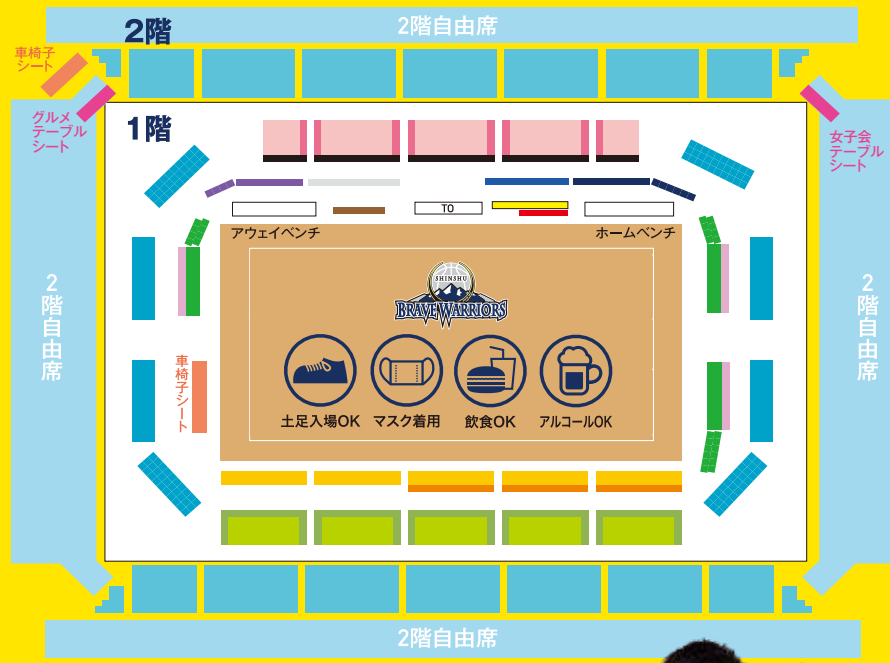

グルメテーブルシート

2階自由席エリアにてテーブルシートを設置!500円相当のお食事券(6枚)とドリンク券(4枚)付き!
●11,000円/テーブル

団体割引

10名様以上のご来場でチケット価格がお得に!会社・学校・クラブなどの皆様でご来場ください。
●【2階指定席】大人:1,800円
こども:1,000円
【2階自由席】大人:1,600円
こども:700円

シニア特割

60歳以上の方、もしくは60歳以上の方が1人でもいるグループ(最大5名まで)はチケットがお得に!※ご購入頂けるのは2020-21シーズンウォリアーズタウン会員にご入会している方のみとなります。(無料のイエロータウン会員含む)
●1階指定席ゴール裏/2,400円
●2階指定席ベンチ向/1,700円
●2階指定席ベンチ裏/1,700円

わいわい割引

1人でご来場するより複数人での来場だとチケット代がお得に!
【1階指定席ベンチ裏】
●3人 → 2,500円
●4人 → 2,400円

回数券

2階自由席のチケットが6枚入っておりなんとアップグレード券も一枚付いてくる!シーズン中、信州ブレイブウォリアーズの全ホームゲームでご利用頂けます。
●1セット11,000円
※当日満員の場合、ご入場頂けない場合がございます。

ハーフタイムチケット

「試合開始時間には間に合わないけど試合を見たい!」という方にも安心のハーフタイムチケット!2Q終了時からなんと当日価格の約半額に!
●販売期間:対象試合の2Q終了後

ホワイトリング(ホームアリーナ)会場図

回数券、団体チケットは本日ホワイトリング屋外のチケット売場で販売中!

新型コロナウイルス対策

新型コロナウイルス感染拡大防止のため、ご来場の際は係員の指示に従い、皆さまのご理解とご協力をお願いいたします。

検温にご協力ください	37.5度以上の方はご入場いただけません	手の消毒にご協力ください
マスクを着用してください	密にならない着席を	声を出しての応援禁止です

2階席	1アルプス	2アルプス	3アルプス	4アルプス
女子会テーブルシート	¥11,000			
グルメテーブルシート	¥11,000			
指定席ベンチ向/裏	大人 ¥2,200 こども ¥1,200	大人 ¥2,400 こども ¥1,400	大人 ¥2,600 こども ¥1,600	大人 ¥2,800 こども ¥1,800