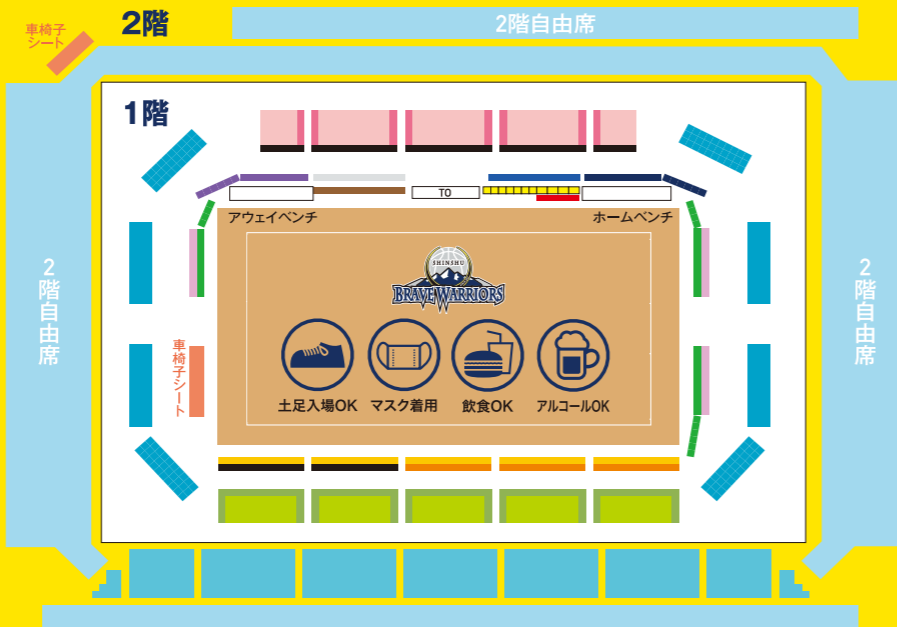

5/13日~17日 Championship Quarterfinals
5/21日~25日 Championship Semifinals
5/29日~6/1日 Championship Final

※予定は変更になる場合がありますので、ご了承ください。

レギュラーシーズンチケット価格(前売券)

※当日券は各500円増し

1階席	1アルプス	2アルプス	3アルプス	4アルプス
ウォリアーズシート	¥10,000	¥11,000	¥12,000	¥13,000
ウォリアーズシート1列目	¥9,500	¥10,500	¥11,500	¥12,500
ウォリアーズシート2列目	¥6,000	¥7,000	¥8,000	¥9,000
信州おいしーと1列目	¥10,000	¥11,000	¥12,000	¥13,000
信州おいしーと2列目	¥5,000	¥6,000	¥7,000	¥8,000
プレイブシート	¥6,000	¥7,000	¥8,000	¥9,000
まぢかシート	¥6,000	¥7,000	¥8,000	¥9,000
コートサイド1列目	¥7,000	¥7,500	¥8,000	¥8,500
コートサイド2列目	¥5,000	¥5,500	¥6,000	¥6,500
コートエンド1列目	¥7,000	¥7,500	¥8,000	¥8,500
コートエンド2列目	¥4,700	¥5,200	¥5,700	¥6,200
指定席ベンチ向(通路)	大人 ¥3,500 子ども ¥1,500	大人 ¥3,800 子ども ¥1,800	大人 ¥4,100 子ども ¥2,100	大人 ¥4,400 子ども ¥2,400
指定席ベンチ向	大人 ¥3,400 子ども ¥1,500	大人 ¥3,700 子ども ¥1,800	大人 ¥4,000 子ども ¥2,100	大人 ¥4,300 子ども ¥2,400
指定席ベンチ裏(通路)	大人 ¥3,100 子ども ¥1,500	大人 ¥3,400 子ども ¥1,800	大人 ¥3,700 子ども ¥2,100	大人 ¥4,000 子ども ¥2,400
指定席ベンチ裏	大人 ¥3,000 子ども ¥1,500	大人 ¥3,300 子ども ¥1,800	大人 ¥3,600 子ども ¥2,100	大人 ¥3,900 子ども ¥2,400
指定席ゴール裏	大人 ¥2,700 子ども ¥1,500	大人 ¥3,000 子ども ¥1,800	大人 ¥3,300 子ども ¥2,100	大人 ¥3,600 子ども ¥2,400
自由席	大人 ¥2,700 子ども ¥1,500	大人 ¥3,000 子ども ¥1,800	大人 ¥3,300 子ども ¥2,100	大人 ¥3,600 子ども ¥2,400
車椅子シート	¥3,500	¥3,600	¥3,700	¥3,800

ホワイトリング(ホームアリーナ)会場図

回数券、団体チケットは
**本日ホワイトリング屋外の
チケット売場で販売中!**

2階席	1アルプス	2アルプス	3アルプス	4アルプス
指定席ベンチ向	大人 ¥2,200 子ども ¥1,200	大人 ¥2,400 子ども ¥1,400	大人 ¥2,600 子ども ¥1,600	大人 ¥2,800 子ども ¥1,800

座席	1アルプス	2アルプス	3アルプス	4アルプス
自由席	大人 ¥2,000 子ども ¥900	大人 ¥2,100 子ども ¥1,000	大人 ¥2,200 子ども ¥1,100	大人 ¥2,300 子ども ¥1,200
車椅子シート	¥2,000	¥2,100	¥2,200	¥2,300