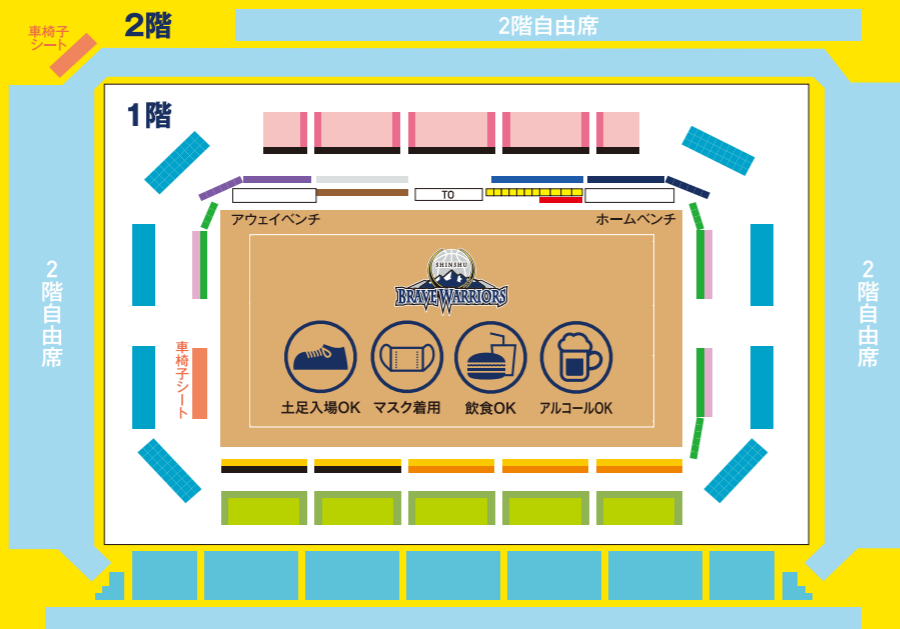

わいわい割引

1人でご来場するより**複数人での来場だとチケット代がお得に!**
●3人 → 2,500円
●4人 → 2,400円

回数券

2階自由席のチケットが6枚入っておりなんとアップグレード券も一枚付いてくる!シーズン中、信州ブレイブウォリアーズの全ホームゲームでご利用頂けます。
●1セット11,000円

ハーフタイムチケット

「試合開始時間には間に合わないけど試合を見たい!」という方にも安心のハーフタイムチケット!**2Q終了時からなんと当日価格の約半額に!**
●販売期間:対象試合の2Q終了後

レギュラーシーズンチケット価格(前売券)

※当日券は各500円増し

1階席	1アルプス	2アルプス	3アルプス	4アルプス
ウォリアーズTシート	¥10,000	¥11,000	¥12,000	¥13,000
ウォリアーズシート1列目	¥9,500	¥10,500	¥11,500	¥12,500
ウォリアーズシート2列目	¥6,000	¥7,000	¥8,000	¥9,000
信州おいしーと1列目	¥10,000	¥11,000	¥12,000	¥13,000
信州おいしーと2列目	¥5,000	¥6,000	¥7,000	¥8,000
プレイブシート	¥6,000	¥7,000	¥8,000	¥9,000
まぢかシート	¥6,000	¥7,000	¥8,000	¥9,000
コートサイド1列目	¥7,000	¥7,500	¥8,000	¥8,500
コートサイド2列目	¥5,000	¥5,500	¥6,000	¥6,500
コートエンド1列目	¥7,000	¥7,500	¥8,000	¥8,500
コートエンド2列目	¥4,700	¥5,200	¥5,700	¥6,200
指定席ベンチ向(通路)	大人 ¥3,500 子ども ¥1,500	大人 ¥3,800 子ども ¥1,800	大人 ¥4,100 子ども ¥2,100	大人 ¥4,400 子ども ¥2,400
指定席ベンチ向	大人 ¥3,400 子ども ¥1,500	大人 ¥3,700 子ども ¥1,800	大人 ¥4,000 子ども ¥2,100	大人 ¥4,300 子ども ¥2,400
指定席ベンチ裏(通路)	大人 ¥3,100 子ども ¥1,500	大人 ¥3,400 子ども ¥1,800	大人 ¥3,700 子ども ¥2,100	大人 ¥4,000 子ども ¥2,400
指定席ベンチ裏	大人 ¥3,000 子ども ¥1,500	大人 ¥3,300 子ども ¥1,800	大人 ¥3,600 子ども ¥2,100	大人 ¥3,900 子ども ¥2,400
指定席ゴール裏	大人 ¥2,700 子ども ¥1,500	大人 ¥3,000 子ども ¥1,800	大人 ¥3,300 子ども ¥2,100	大人 ¥3,600 子ども ¥2,400
自由席	大人 ¥2,700 子ども ¥1,500	大人 ¥3,000 子ども ¥1,800	大人 ¥3,300 子ども ¥2,100	大人 ¥3,600 子ども ¥2,400
車椅子シート	¥3,500	¥3,600	¥3,700	¥3,800

ホワイトリング(ホームアリーナ)会場図