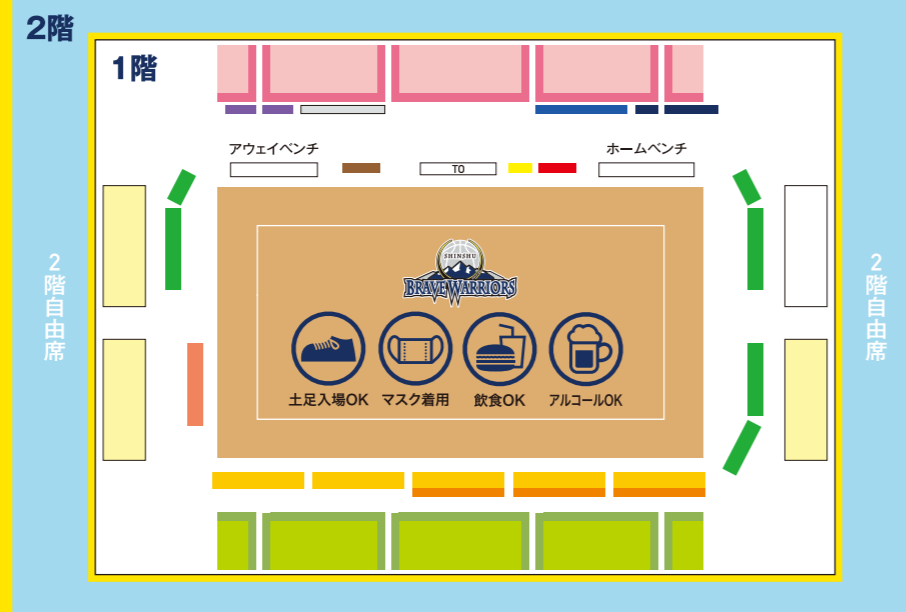

5/13日～17日 Championship Quarterfinals

5/21日～25日 Championship Semifinals

5/29日～6/1日 Championship Final

※予定は変更になる場合がありますので、ご了承ください。

レギュラーシーズンチケット価格(前売券)

※当日券は各500円増し

1階席	1アルプス	2アルプス	3アルプス	4アルプス
ウォリアーズTシート	¥10,000	¥11,000	¥12,000	¥13,000
ウォリアーズシート1列目	¥9,500	¥10,500	¥11,500	¥12,500
ウォリアーズシート2列目	¥6,000	¥7,000	¥8,000	¥9,000
信州おいしーと1列目	¥10,000	¥11,000	¥12,000	¥13,000
信州おいしーと2列目	¥5,000	¥6,000	¥7,000	¥8,000
ブレイブシート	¥6,000	¥7,000	¥8,000	¥9,000
まぢかシート	¥6,000	¥7,000	¥8,000	¥9,000
コートサイド1列目	¥7,000	¥7,500	¥8,000	¥8,500
コートサイド2列目	¥5,000	¥5,500	¥6,000	¥6,500
コートエンド1列目	¥7,000	¥7,500	¥8,000	¥8,500
コートエンド2列目	¥4,700	¥5,200	¥5,700	¥6,200
指定席ベンチ向(通路)	大人 ¥3,500 子ども ¥1,500	大人 ¥3,800 子ども ¥1,800	大人 ¥4,100 子ども ¥2,100	大人 ¥4,400 子ども ¥2,400
指定席ベンチ向	大人 ¥3,400 子ども ¥1,500	大人 ¥3,700 子ども ¥1,800	大人 ¥4,000 子ども ¥2,100	大人 ¥4,300 子ども ¥2,400
指定席ベンチ裏(通路)	大人 ¥3,100 子ども ¥1,500	大人 ¥3,400 子ども ¥1,800	大人 ¥3,700 子ども ¥2,100	大人 ¥4,000 子ども ¥2,400
指定席ベンチ裏	大人 ¥3,000 子ども ¥1,500	大人 ¥3,300 子ども ¥1,800	大人 ¥3,600 子ども ¥2,100	大人 ¥3,900 子ども ¥2,400
指定席ゴール裏	大人 ¥2,700 子ども ¥1,500	大人 ¥3,000 子ども ¥1,800	大人 ¥3,300 子ども ¥2,100	大人 ¥3,600 子ども ¥2,400
自由席	大人 ¥2,700 子ども ¥1,500	大人 ¥3,000 子ども ¥1,800	大人 ¥3,300 子ども ¥2,100	大人 ¥3,600 子ども ¥2,400
車椅子シート	¥3,500	¥3,600	¥3,700	¥3,800

2階席

座席	1アルプス	2アルプス	3アルプス	4アルプス
指定席ベンチ向	大人 ¥2,200 子ども ¥1,200	大人 ¥2,400 子ども ¥1,400	大人 ¥2,600 子ども ¥1,600	大人 ¥2,800 子ども ¥1,800

ことぶきアリーナ千曲(ホームアリーナ)会場図

次節ホームゲームの前売り券、回数券、団体チケットは
**本日ことぶきアリーナ千曲ガレリア
のチケット売場で販売中!**

お得なホームゲームチケット販売中!

詳しくはこちら

グルメテーブルシート

2階自由席エリアにてテーブルシートを設置! **500円相当のお食事券(6枚)とドリンク券(4枚)付き!**
●11,000円/テーブル

団体割引

10名様以上のご来場でチケット価格がお得に!会社・学校・クラブなどの皆様でご来場ください。
●【2階指定席】大人:1,800円
子ども:1,000円
●【2階自由席】大人:1,600円
子ども:700円