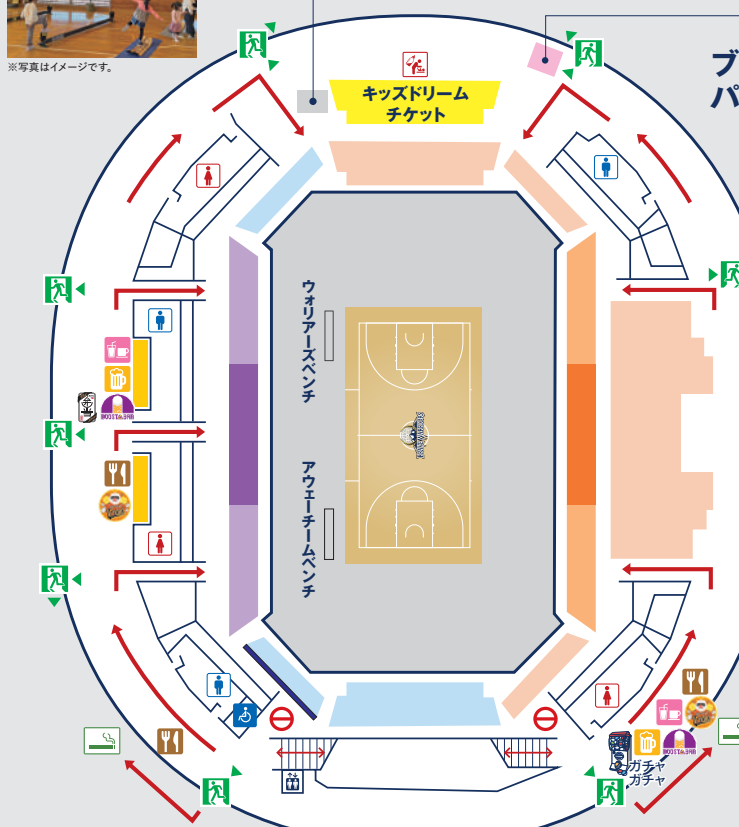

3/30(土) 限定 2F スラックライン体験ブース 協力: CROSSLINE(大田市)

※写真はイメージです。

スラックライン(Slackline)とは二点間に張り渡した専用ラインの上で楽しむスポーツ。子供から大人まで一緒に気軽に楽しめます!

ブレアーパーク

2F

2階ベンチFRONT 30~68番	2階ベンチFRONT 4~29, 69~94番
2階ベンチBACK 30~68番	2階ベンチBACK 4~29, 69~94番
2・3階指定席	2階車椅子シート
2・3階自由席	