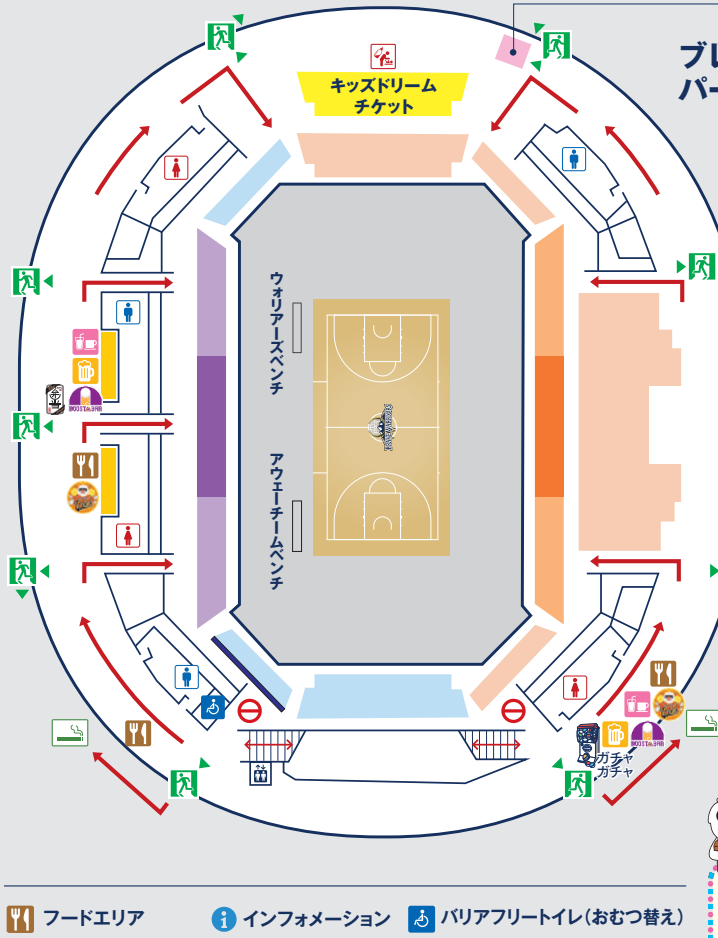

フードエリア	インフォメーション	バリアフリートイレ(おむつ替え)
アルコール販売	授乳室	トイレ
ソフトドリンク販売	エレベーター	進入禁止

プレーアパーク

2F

2階ベンチFRONT 30~68番	2階ベンチFRONT 4~29, 69~94番
2階ベンチBACK 30~68番	2階ベンチBACK 4~29, 69~94番
2・3階指定席	2階車椅子シート
2・3階自由席	

ブース情報

2F プレーアパーク

お子さまが遊べるフワフワ遊具をお楽しみいただけます!

利用方法
1プレイ(1遊具1回)につき
プレーアパークチケット
1セット(5枚入り) 500円

※プレーアパークチケットはブースで購入いただけます。お支払いは現金のみ、1枚単位の販売はありません。

プレーアパークで遊ぶとお菓子がもらえます!

「プレーアパークチケット」をご購入していただいたお子さまへアトリオン製菓(株)様の「パチパチパニック! (コーラ・ソーダ・グレープ) 3種類セット」をプレゼント!

食べて!飲んで! エナジーチャージ!

アリーナグルメ ウオリ飯

■1Fロビー ホクトエナジーブース きのおこにぎり	■屋外フードコート 山里的アリス たません、ホットコーヒー 須坂煎餅堂 せんべい、あられ ごはんサンド massan 鮭たまごのごはんサンド、ごはんサンドピクニックBOX 食ばんど 広徳店 カツサンド、こだわりのふわふわ牛乳パン 手作り菓子工房 小さな気持ち シフォンケーキ、なめらかプリン L Doppio 自家製フォックシャのバニニー ピッツァアローラ、マルゲリータ	グラン・シャリオ・コンパニー クレープ、ふりふりポテト、焼きそば 諭吉のからあげ からあげ、手羽先からあげ Dolce ViVi クレープ Pizza mar Mazzo (3/23のみ) ピッツァ マルゲリータ DOG TOWN (3/24のみ) ホットドッグ、ラムバーガー	スマイルツリー プーティン 87Cafe ハンバーガー、レモネード たご焼き専門店まいど たご焼き Riverbed (3/23のみ) チーズドッグ、ホットドッグ リ休抹茶本舗長野 抹茶スイーツ、抹茶ドリンク RIKOBOS FOOD TRUCK (3/24のみ) ローストビーフ丼