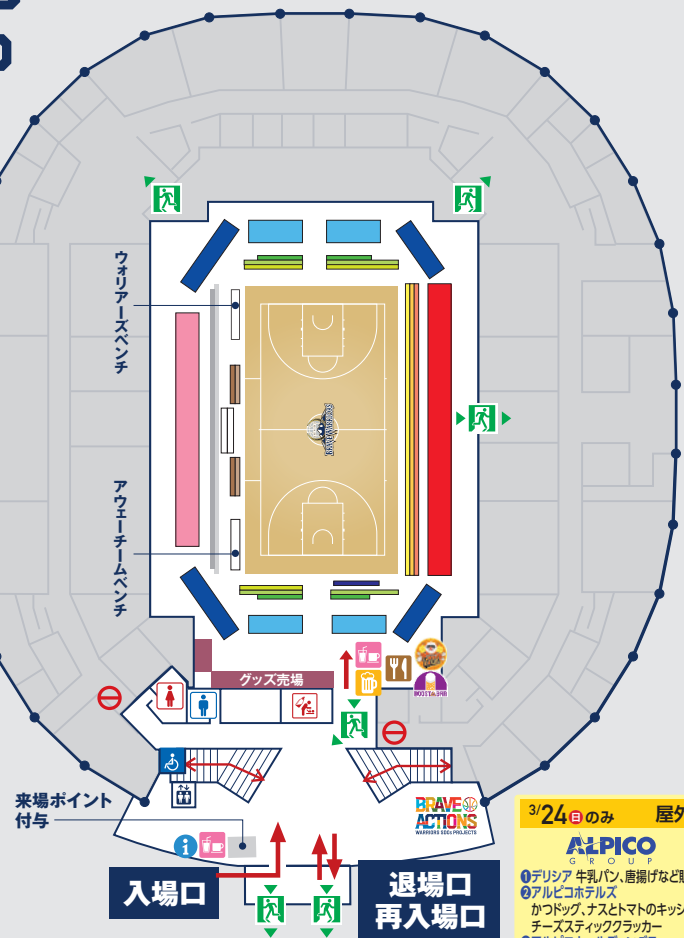

WHITE RING ARENA MAP

ホワイトリング会場案内図

1F

WARRIORSシート BRAVEシート	1列目	SHINSHUシート NAGANOシート SHINANOシート	1列目
コートサイド1列目		コートサイド3列目	
コートエンド2列目		1階ベンチFRONT	
1階コーナシート		1階車椅子シート	
WARRIORSシート BRAVEシート	2列目	SHINSHUシート NAGANOシート SHINANOシート	2列目
コートサイド2列目		コートエンド1列目	
コートエンド3列目		1階ベンチBACK	
1階ゴールBACK			

ブース情報 3/23・24日 屋内

長野市観光PRブース
(ながの観光コンベンションビューロー)
長野市の特産品販売や、市内の観光案内も実施!

非常口の避難について

地震、火災など避難を伴う事態が発生した際は場内アナウンス、係員の誘導に従い、慌てず落ち着いて行動するようにお願いします。
※緊急時、**内内**が非常口として開放されます。

ウォリアーズ オフィシャルフード

WARRIORS OFFICIAL FOOD

ここでしか食べられないオリジナルグルメをぜひ!

プレーアコロッケ	200円	エリンギフリット	600円	フライドポテト (明太マヨ/チーズ/トマト/ポロネーゼ)	各600円	生ビールプレミアムモルツ	700円	ハイボール ジム・ビーム	各600円

3/24日のみ 屋外

ALPICO GROUP

- ① デリシヤ 牛乳/パン、唐揚げなど販売
- ② アルピコホテルズ
- ③ かつ丼、ナスとトマトのキッシュ、チーズスティッククラッカー
- ④ アルピコホールディングス
- ⑤ アルピコ各ブース利用のお客様にガラホン抽選会
- ⑥ アルピコ交通 雑貨販売

フードドライブ
11:00~ハーフタイムまで
協力:長野ライオンズクラブ えんまる