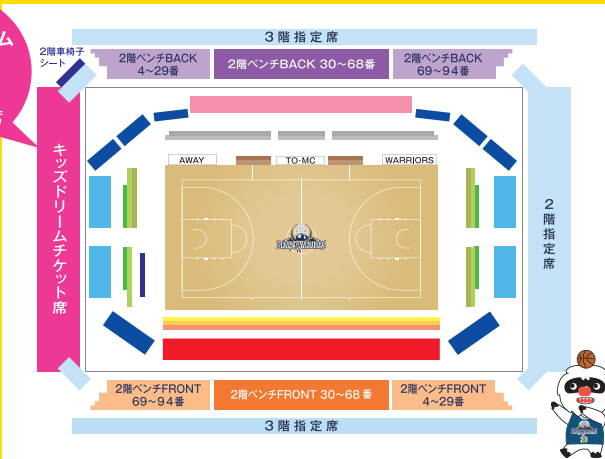

# 「プロバスケット観戦」で 全国の子ども達に夢と感動を!

2022-23シーズンの公式戦(指定の開催日)へ高校生以下の子ども達を無料招待いたします。ぜひ家族でアリーナへお越しください!

**対象**

- ◎全国の小学生・中学生・高校生
- ◎大人は入場料 **2,000円+手数料**です

※コンビニエンスストアでのお支払いの場合は追加でコンビニ決済手数料(+220円)がかかります。  
(※未就学児は膝上観戦に限りチケットは不要)

**会場案内** **ホワイトリング**  
長野県長野市真島町真島2268-1

◎自動車利用:国道18号線(篠ノ井バイパス)大塚南交差点から東へ1.5km  
◎自動車利用:長野ICからホワイトリングへ車で約15分/駐車台数 約700台(臨時駐車場含む)※駐車場は有料となります。  
◎鉄道利用:JR長野駅東口からタクシーで約20分  
◎無料シャトルバス利用:長野駅東口「ユメリアバスパーク」から約15分

## ホワイトリング会場図 (下記、料金表の色とリンクしています。)

**チケット購入方法**

全席種対応

B.LEAGUEチケット  
https://bleague-ticket.psrv.jp/  
QRコードで簡単アクセス

株式会社 信州スポーツスピリット  
NAGANO SUMMIT 長野県長野市開御所町1271番地3 TOIGO WEST 1階

CNプレイガイド  
GNCプレイガイド

イープラス

席種	席種	価格
2階席	2階ベンチFRONT 30~68番	大人 3,600円 小中高 1,500円
	2階ベンチFRONT 4~29, 69~94番	大人 3,300円 小中高 1,500円
	2階ベンチBACK 30~68番	大人 3,100円 小中高 1,300円
	2階ベンチBACK 4~29, 69~94番	大人 2,900円 小中高 1,300円
3階席	2階指定席	大人 2,300円 小中高 1,200円
	3階指定席	大人 2,300円 小中高 1,200円