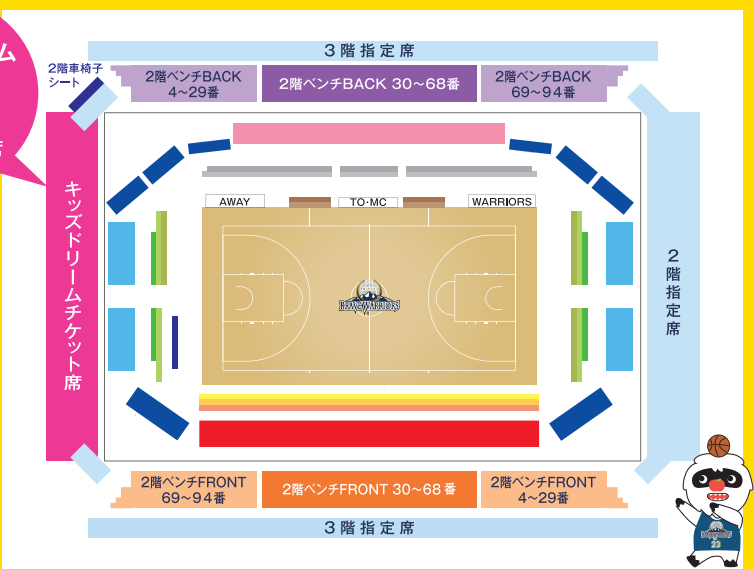

※大人2,000円  
+システム手数料(220円)

チケットのお申し込みはB.LEAGUEチケットから

- ※2022-23シーズンの上記日程ホームゲームのみ有効
- ※無料招待の座席は2階アウェーゴール裏となります(裏面会場図参照)
- ※お申し込みは各試合258名の定員に達し次第終了となります

- ※ウォリアーズタウン会員(無料会員有り)へのご入会が必須となります
- ※保護者の方は別途チケットの購入(2,000円)が必要となります
- ※大人・小中高含め5名様分までご購入が可能です

# 「プロバスケ観戦」で 全国の子ども達に夢と感動を!

2022-23シーズンの公式戦(指定の開催日)へ高校生以下の子ども達を無料招待いたします。ぜひ家族でアリーナへお越しください!

**対象**  
◎全国の小学生・中学生・高校生  
◎大人は入場料 **2,000円+手数料**です  
※コンビニエンスストアでのお支払いの場合は追加でコンビニ決済手数料(+220円)がかかります。  
(※未就学児は膝上観戦に限りチケットは不要)

**会場案内** **ホワイトリング**  
長野県長野市真島町真島2268-1

◎自動車利用:国道18号線(篠ノ井バイパス)大塚南交差点から東へ1.5km ◎自動車利用:長野ICからホワイトリングへ車で約15分/駐車台数 約700台(臨時駐車場含む)※駐車場は有料となります。  
◎鉄道利用:JR長野駅東口からタクシーで約20分  
◎無料シャトルバス利用:長野駅東口「ユメリアバスパーク」から約15分 シャトルバスのご案内▶

## ホワイトリング会場図 (下記、料金表の色とリンクしています。)

キッズドリーム  
チケット席  
各試合  
限定**258**席

**チケット購入方法**

B.LEAGUEチケット  
<https://bleague-ticket.psr.jp/>  
QRコードで簡単アクセス

株式会社 信州スポーツスピリット  
NAGANO SUMMIT 長野県長野市間御所町1271番地3  
TOIGO WEST 1階