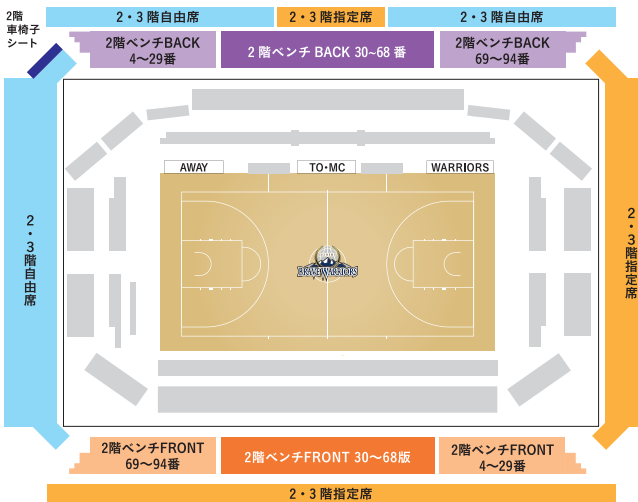

各試合先着
260席
限定

2023-24シーズンの公式戦(指定の開催日)へ高校生以下の子ども達を無料招待いたします。ぜひ家族でアリーナへお越しください!

対象:全国の小学生・中学生・高校生

※コンビニエンスストアでのお支払いの場合は追加でコンビニ決済手数料(+220円)がかかります。
(※未就学児は膝上観戦に限りチケットは不要)

会場案内

ホームアリーナ「ホワイトリング」

長野市真島町真島2268-1

◎自動車利用:国道18号線(篠ノ井バイパス)大塚南交差点から東へ1.5km ◎自動車利用:長野ICからホワイトリングへ車で約15分 / 駐車台数 約700台(臨時駐車場含む) ※駐車場は有料となります。◎鉄道利用:JR長野駅東口からタクシーで約20分 ◎無料シャトルバス利用:長野駅東口「ユメリアバスパーク」から約15分

ホワイトリング会場図 (下記、料金表の色と対応しています。)

キッズドリームチケット席

チケット料金 ※料金は全て税込価格となります

席種	価格 ※標準価格(1アルプス)				
2・3階指定席	大人	2,000円			
	小中高	900円			
2・3階自由席	大人	2,000円			
	小中高	500円			
席種	価格				
		1アルプス	2アルプス	3アルプス	4アルプス
KIDS DREAM TICKET	大人	2,000円	2,100円	2,200円	2,300円
	小中高	0円	0円	0円	0円