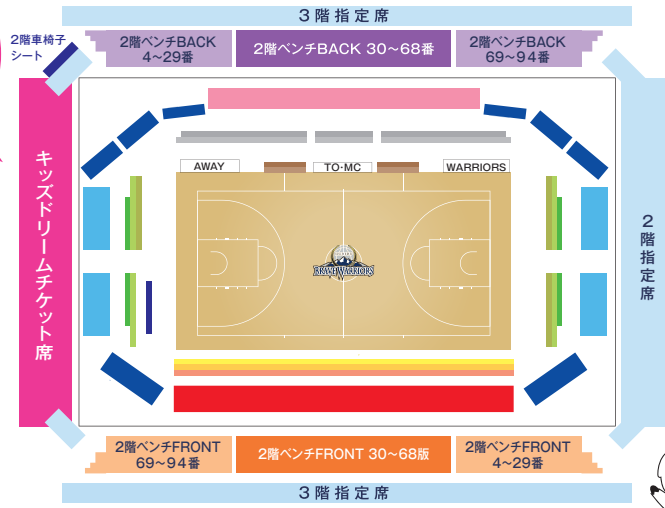

全国の子ども達をご招待!

2022-23シーズンの公式戦(指定の開催日)へ
高校生以下の子ども達を無料招待いたします。
ぜひ家族でアリーナへお越しください!

キッズドリーム
チケット席
各試合
限定258席

対象

- ◎全国の小学生・中学生・高校生
- ◎大人は入場料 **2,000円+手数料** です
- ※コンビニエンスストアでのお支払いの場合は追加でコンビニ決済手数料(+220円)がかかります。
- (※未就学児は隣上観戦に限りチケットは不要)

会場案内

ホワイトリング

長野市真島町真島2268-1

- ◎自動車利用:国道18号線(篠ノ井バイパス)大塚南交差点から東へ1.5km
- ◎自動車利用:長野ICからホワイトリングへ車で約15分
- ◎鉄道利用:JR長野駅東口からタクシーで約20分
駐車台数 約900台(臨時駐車場含む)

アクセス

◎お車でのお越しの方へ

信州ブレブウォリアーズ主催試合の試合観戦でホワイトリングにご来場される方は事前に駐車券をご購入頂くことが必要となります。駐車券を購入せずに駐車することは出来ません

駐車券価格

一台 **1,000円** (税込)

- 会場周辺への違法駐車・送迎による迷惑駐車はお止め下さい
- 会場周辺での違法駐車・周辺施設への無断駐車・周辺道路における送迎者による迷惑駐車は、地域の方々の大変迷惑となりますのでお止め下さい。

駐車券購入方法

下記「Bチケ」より試合観戦日を選択後、席一覽と一緒に「駐車券」が表示されますので、ご選択の上、ご購入下さい。

B.LEAGUEチケット
<https://bleague-ticket.psrv.jp/>
QRコードで簡単アクセス

◎ホワイトリングゲーム無料シャトルバス運行中

30分間隔で、会場まで直通! 帰りもご利用でお酒を飲みながら観戦できます!
無料シャトルバスを利用して、ウォリアーズを応援しに行こう!!

<https://www.b-warriors.net/manners/shuttlebus/> 時刻表はこちら

ホワイトリング会場図 (下記、料金表の色とリンクしています。)

チケット料金 ※料金は全て税込価格となります

席種		価格	
2階席	2階ベンチFRONT 30~68番	大人	3,000円
		小中高	1,200円
	2階ベンチFRONT 4~29, 69~94番	大人	2,700円
		小中高	1,200円
2階席	2階ベンチBACK 30~68番	大人	2,500円
		小中高	1,000円
	2階ベンチBACK 4~29, 69~94番	大人	2,300円
		小中高	1,000円
3階席	2階指定席	大人	2,000円
		小中高	900円
	3階指定席	大人	2,000円
	小中高	900円	