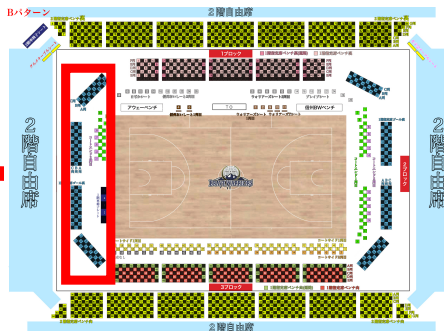

5名様プラン

※2階ゴール裏席 or 1階指定席ゴール裏

+

※画像はイメージとなります

※1皿5人前となります

+

※アルコール1杯 or ソフトドリンク1本

最大通常価格 22,000円 → 税込 **18,000円**

お一人様 **3,600円**

※1テーブルでの価格です。5名以下のお申込みでも価格は変わりません。
また飲食物の持ち込みは可能です。

座席位置

1階ゴール裏

◎ご来場のポイント◎

- ・アリーナ内は土足入場可です。
- ・アリーナ内は全て飲食可です。
- ・試合開始から終了まで約2時間程となります。
- ・下記のフォームから駐車券もご購入出来ます。
- ・アリーナ内はマスクがない場合はご入場頂けません。
- ・コロナ対策への徹底にご協力宜しくお願い致します。→→→